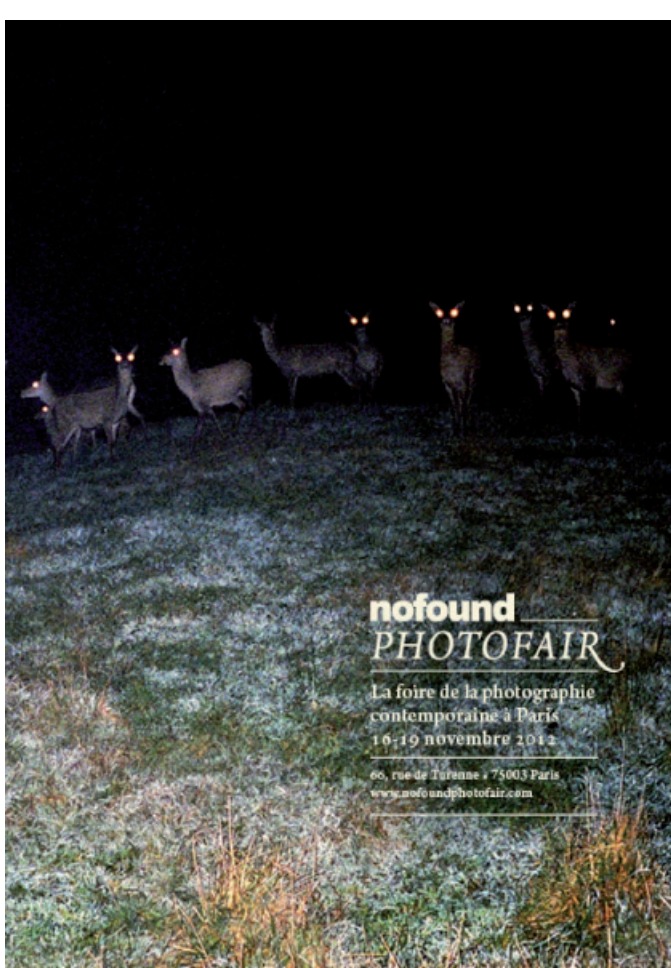

photo fair / nofound 16-19 novembre 2012

La Galerie Binôme est heureuse d'annoncer sa participation à la 2ème édition de la foire de photographie contemporaine Nofound à Paris.

artistes présentés
Gregor Beltzig
Thibault Brunet
Fabien de Chavanes
Jürgen Zwingel

le Garage
66 rue de Turenne 75003 Paris
www.nofoundphotofair.com

la galerie sera fermée le samedi 17
rendez-vous à Nofound